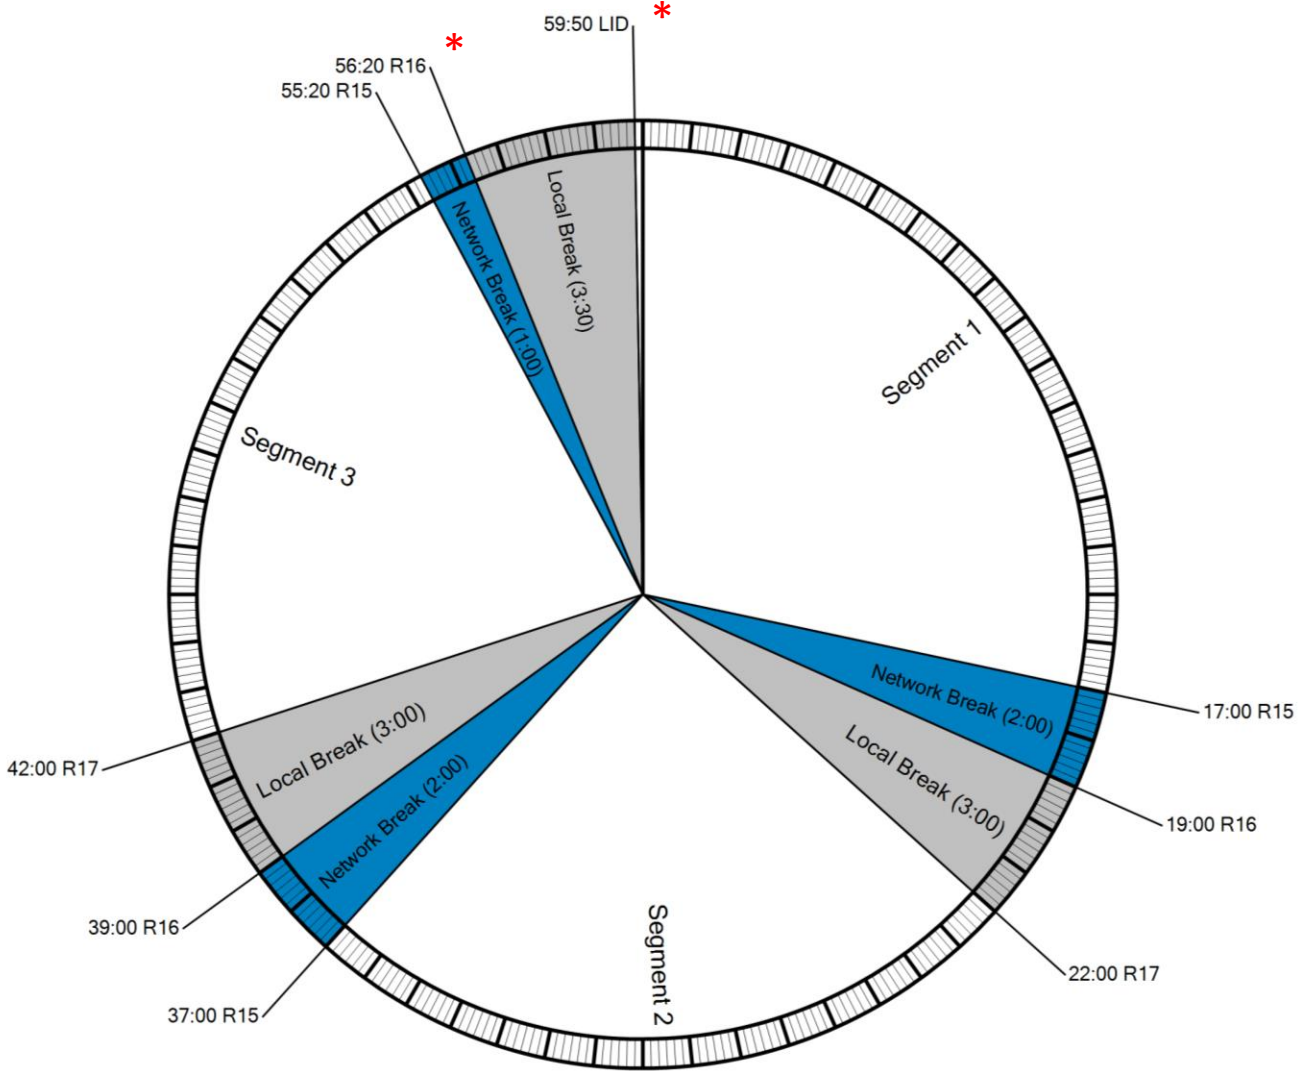

Westwood One

FORMAT CLOCK

XDS Program Name: Rich Eisen Show

FEED TIME: M-F 12n-3p EST

NETCUES

R15	Rich Eisen Show Net Break Start
R16	Rich Eisen Show Local Break Start
R17	Rich Eisen Show Rejoin
LID	Local ID