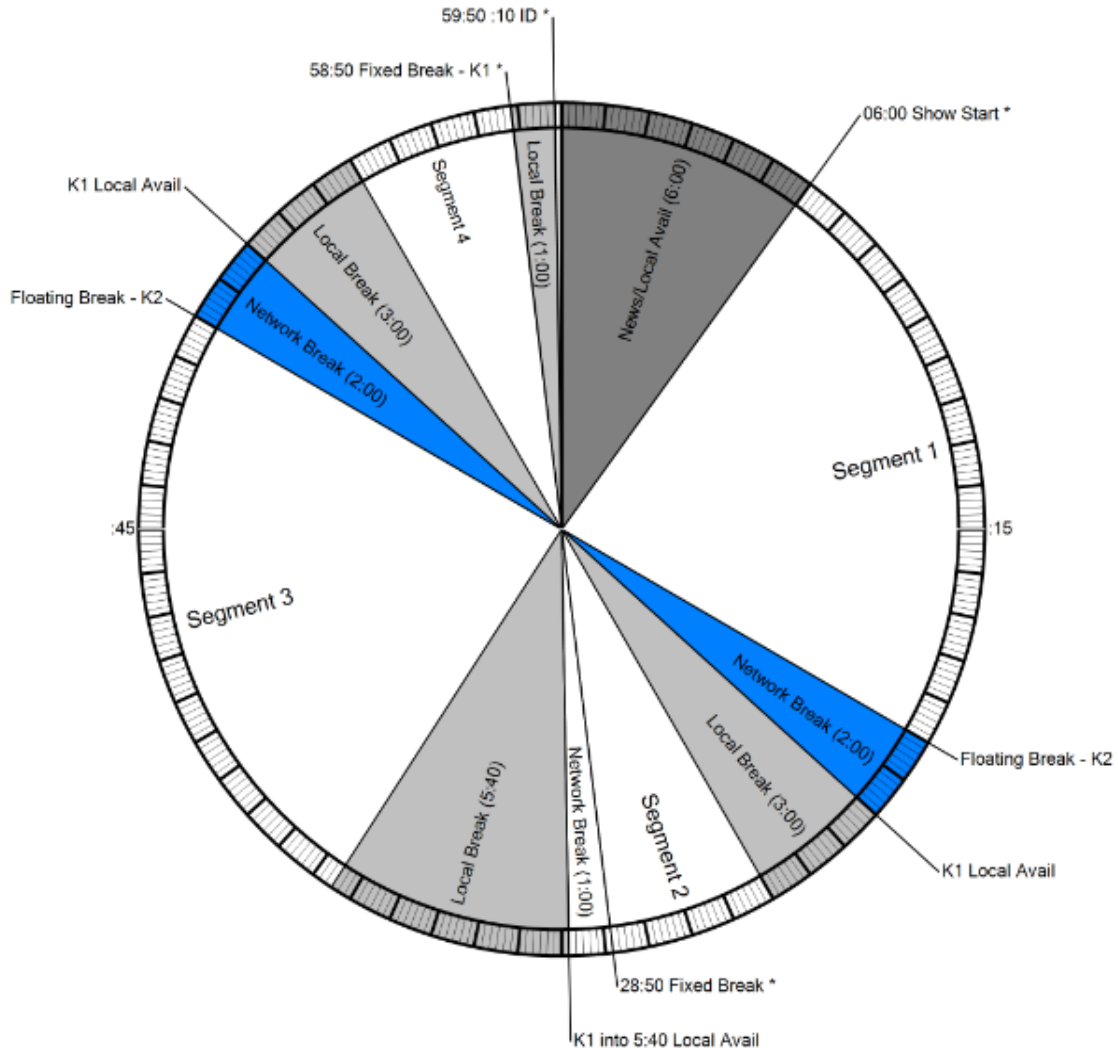

## Wegener Channel 102 FEED TIME: MF 1p - 4p EST

### CLOSURES

K1  
K2

### PROGRAM FUNCTIONS

Local Stopset Start  
Local ID