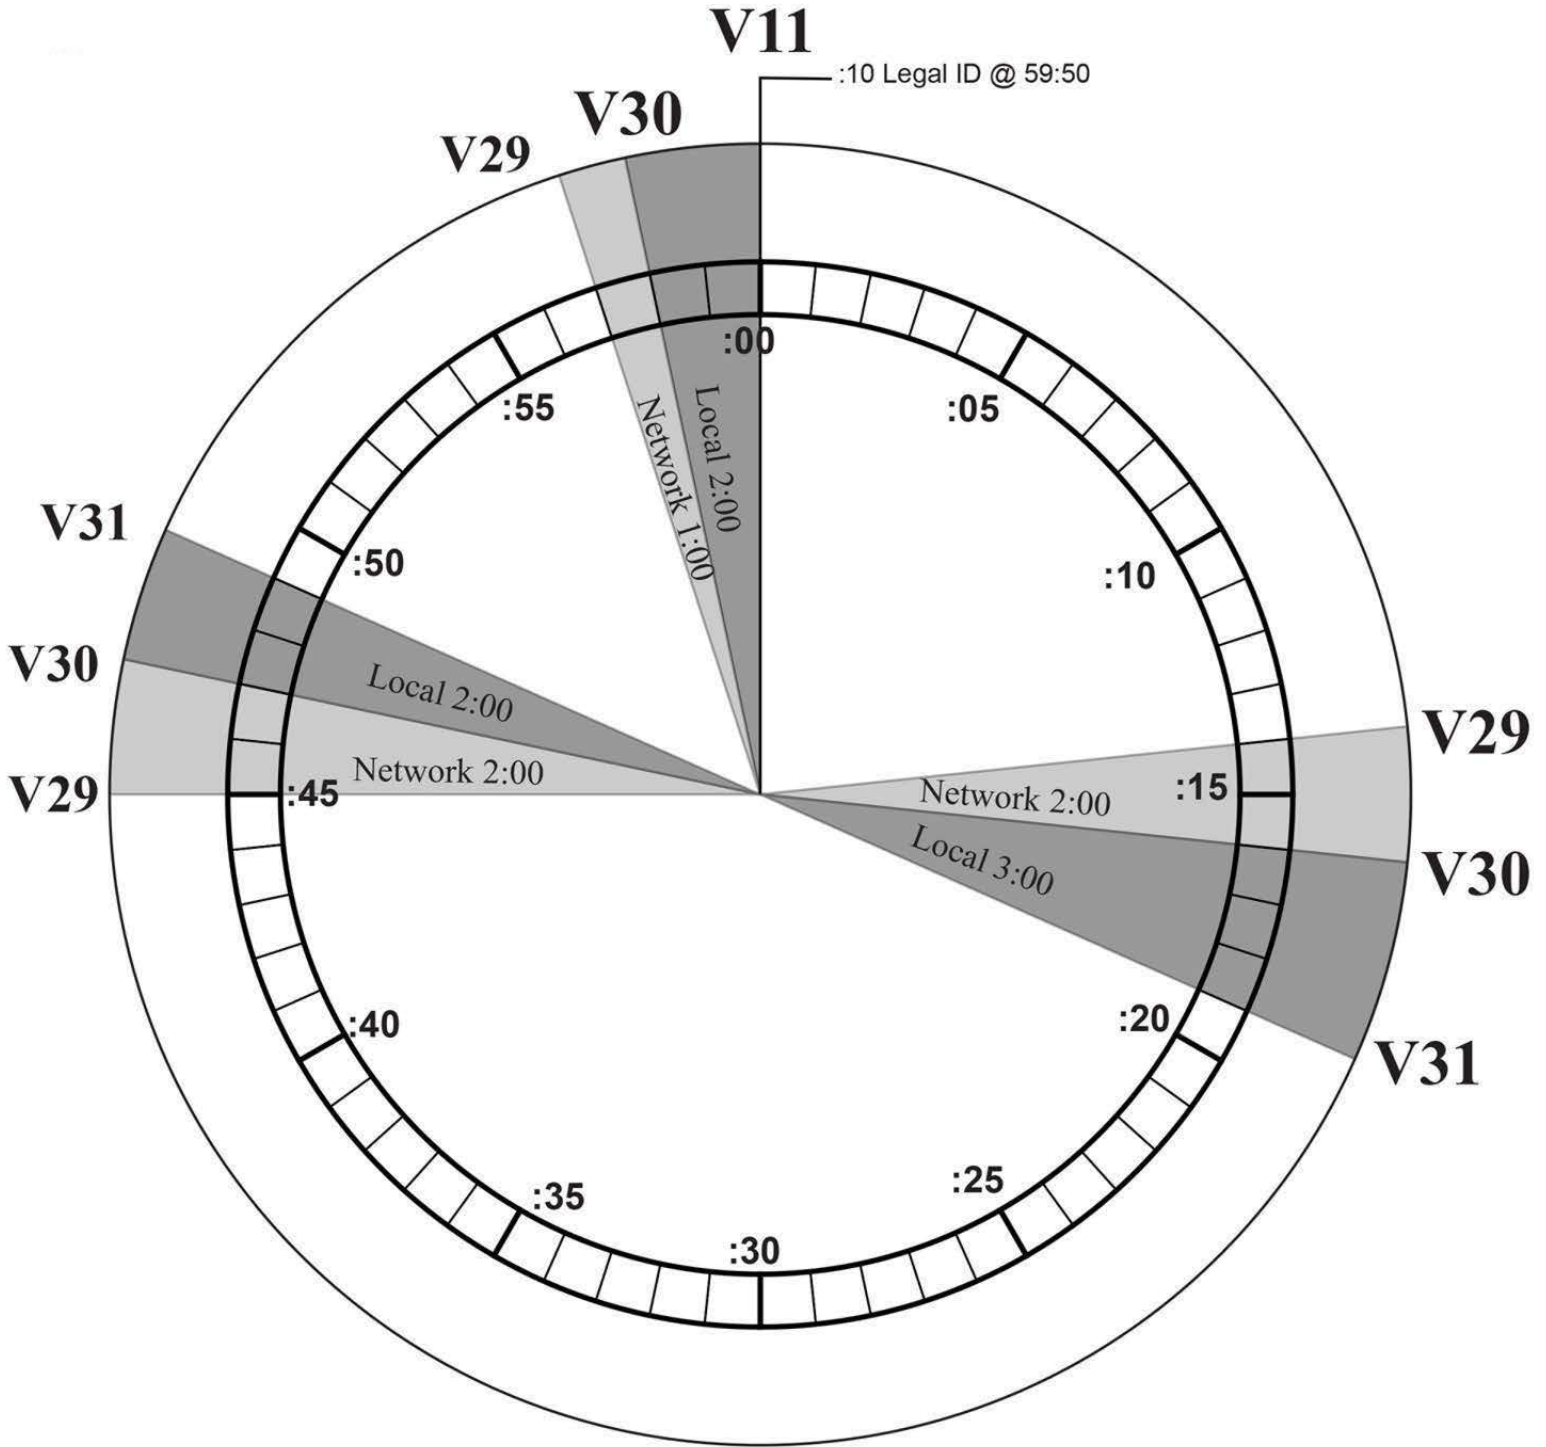

# THE JIM BRICKMAN SHOW

**PROGRAM FUNCTIONS: NETCUE**

- 1. Network Break ..... V29
- 2. Local Break ..... V30
- 3. Network Rejoin ..... V31
- 4. Legal ID ..... V11

**For 24hr Technical Assistance**  
**Contact 212-456-5000 optional 4**